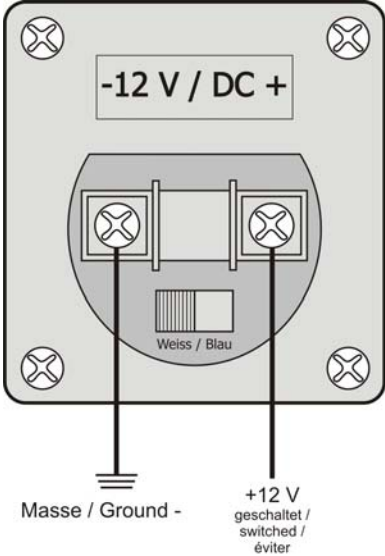

Technische Daten / Technical Data / Données Technique

Model	GZRB 250CBP	GZRB 300CBP
Power Rating	400 WRMS	500 WRMS
Woofer	1 x 25 cm / 10"	1 x 30 cm / 12"
Impedance Ohm	2 x 2 Ohm	2 x 2 Ohm
LED	Weiß / Blau umschaltbar - White / blue switchable - Illumination réglable blanc / bleu	
Vol. net	12 + 27 L 0.42 + 0.95 cu.ft.	19 + 39 L 0.67 + 1.377 cu.ft.

Anschluss LED / Connection LED / Branchement LED

Für die LED Beleuchtung immer ein geschaltetes Plus +12V benutzen, um ein Entladen der Batterie zu verhindern.

For the LED lighting you must use a switched plus +12V to avoid a battery defect.

Pour l'illumination du caisson utiliser un câble Plus Contact pour éviter une consommation de votre Batterie.

Anschluss / Connection / Branchement

GZRB 250CBP / GZRB 300CBP