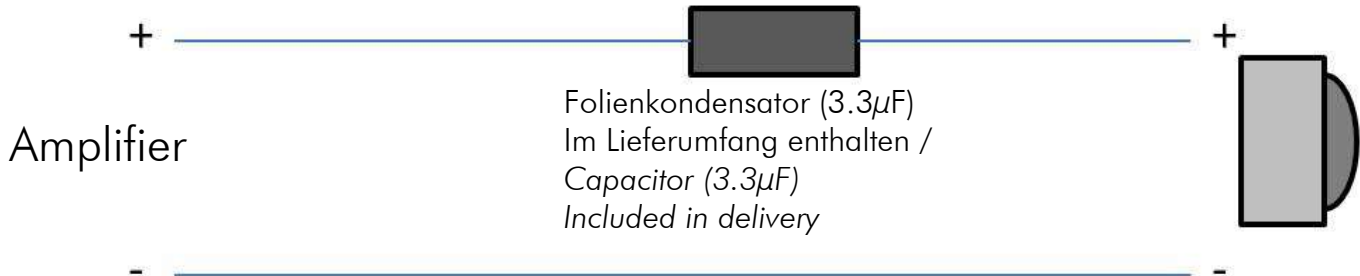

SILKDOME TWEETER

ANLEITUNG / OWNER'S MANUAL

GZHT 19X GZHT 25X

Spezifikationen / Specifications

- Beschichtete Seidenkalotte
- Ferrofluid Kühlung
- Coated silk dome
- Ferrofluid cooling

Model	GZHT 19X	GZHT 25X
Durchmesser / Diameter	19 mm / 0.79"	25 mm / 1"
Impedanz / Impedance	4 Ω	4 Ω
Resonanzfrequenz / Resonance frequency	1650 Hz	1600 Hz
Frequenzgang / Frequency response	3500 Hz – 20 KHz	3000 Hz – 20 KHz
Power RMS / Max	40 W RMS / 70 W Max @ 3500 Hz HPF / 12dB	60 W RMS / 100 W Max @ 3000 Hz HPF / 12dB
SPL	90,5 dB	91 dB

Einbau / Installation

Passiver Anschluss / Passive connection

Bei Anschluss ohne aktiver Frequenzweiche, muss der mitgelieferte Kondensator zum Schutz des Hochtöners in die +Leitung gelötet werden.

The included capacitor must be soldered into the +connection of the tweeter to protect it against damaging if no active crossover is used.