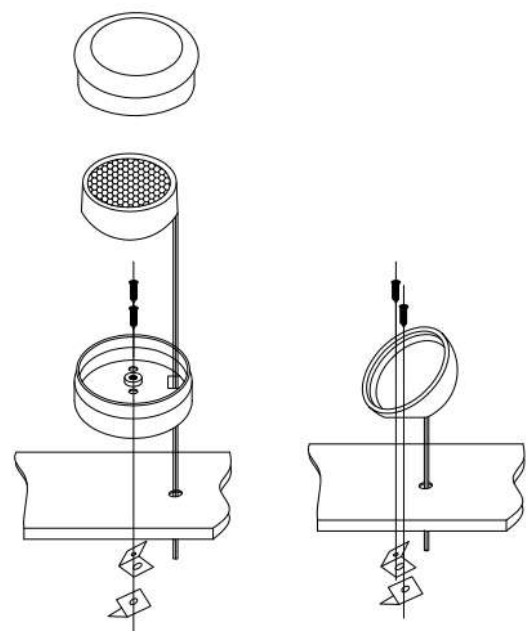

SILKDOME TWEETER

ANLEITUNG / OWNER'S MANUAL

GZHT 19X GZHT 25X

Spezifikationen / Specifications

- Beschichtete Seidenkalotte
- Ferrofluid Kühlung
- Coated silk dome
- Ferrofluid cooling

Model	GZHT 19X	GZHT 25X
Durchmesser / Diameter	19 mm / 0.79"	25 mm / 1"
Impedanz / Impedance	4 Ω	4 Ω
Resonanzfrequenz / Resonance frequency	1650 Hz	1600 Hz
Frequenzgang / Frequency response	3500 Hz – 20 KHz	3000 Hz – 20 KHz
Power RMS / Max	40 W RMS / 70 W Max @ 3500 Hz HPF / 12dB	60 W RMS / 100 W Max @ 3000 Hz HPF / 12dB
SPL	90,5 dB	91 dB

Einbau / Installation

Passiver Anschluss / Passive connection

Bei Anschluss ohne aktiver Frequenzweiche, muss der mitgelieferte Kondensator zum Schutz des Hochtöners in die +Leitung gelötet werden.

The included capacitor must be soldered into the +connection of the tweeter to protect it against damaging if no active crossover is used.