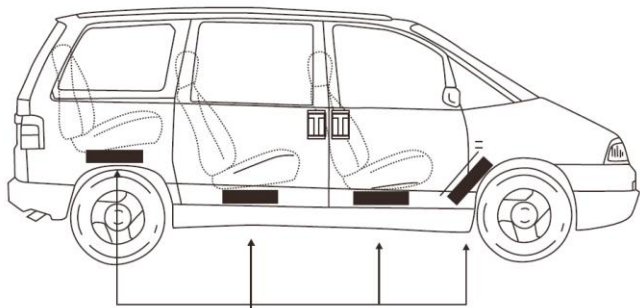

Mögliche Einbauorte / Suggested mounting positions / Possibilité d' Installation

Im Fußraum / In compartment / compartiment