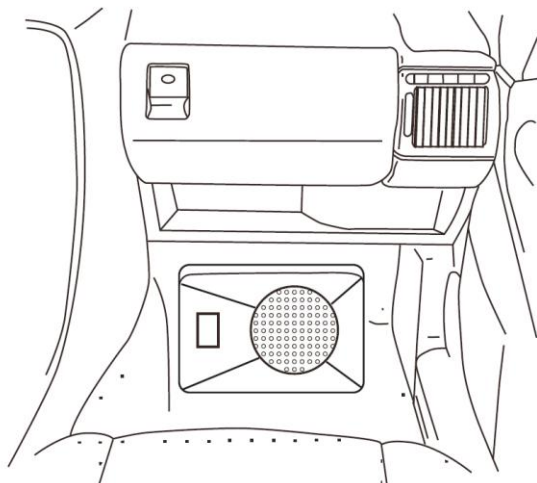

Mögliche Einbauorte / Suggested mounting positions / Possibilité d' Installation

Im Fußraum / In compartment / compartiment