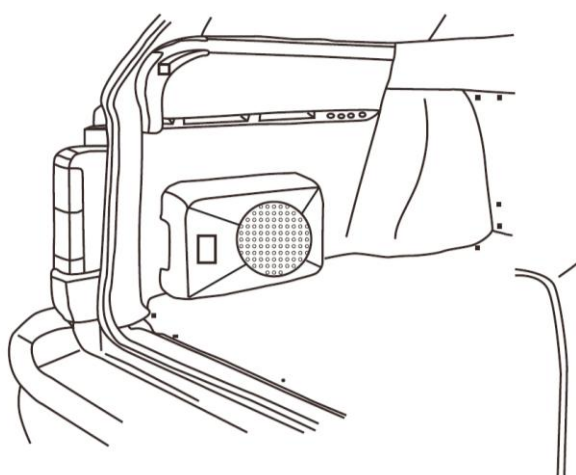

Im Kofferraum / In the trunk / Coffre