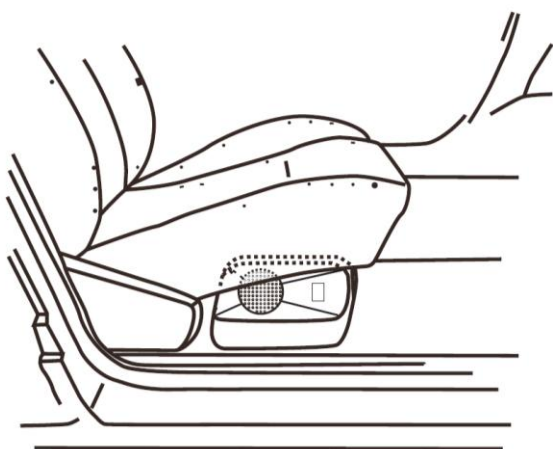

Unter dem Sitz / Below seat / Sous siège auto